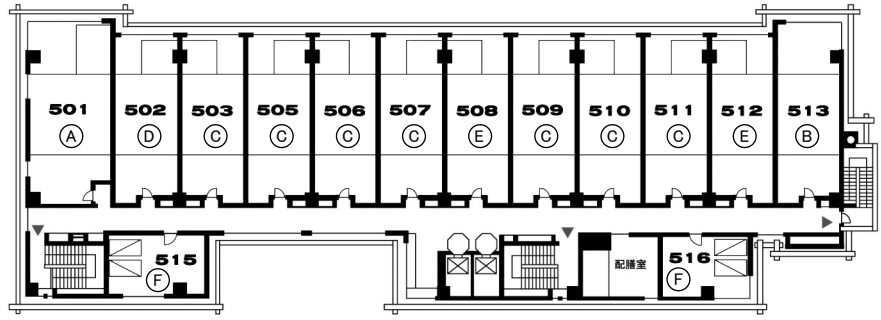

5
階

4
階

3
階

2
階

日光千姫物語 平面図

《お部屋タイプの記号》

- Ⓐ 特別室
- Ⓑ 露天付和室
- Ⓒ 和室
- Ⓓ レディースルーム(和室/女性専用)
- Ⓔ 和洋室
- Ⓕ ツイン(洋室)
- Ⓖ ビジネス・ツイン(洋室)
- Ⓗ ビジネス・シングル(洋室)

当館の客室はすべて禁煙です

1
階