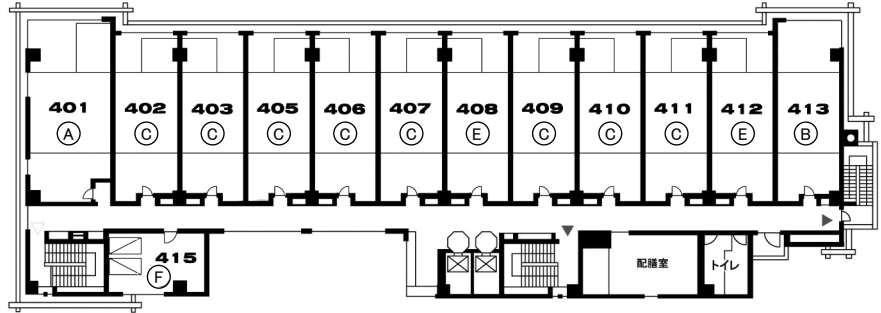

5
階

4
階

3
階

2
階

日光千姫物語 平面図

《お部屋タイプの記号》

- Ⓐ 特別室
- Ⓑ 露天付和室
- Ⓒ 和室
- Ⓓ レディースルーム(和室/女性専用)
- Ⓔ 和洋室
- Ⓕ ツイン(洋室)
- Ⓖ ビジネス・ツイン(洋室)
- Ⓗ ビジネス・シングル(洋室)

当館の客室はすべて禁煙です

1
階