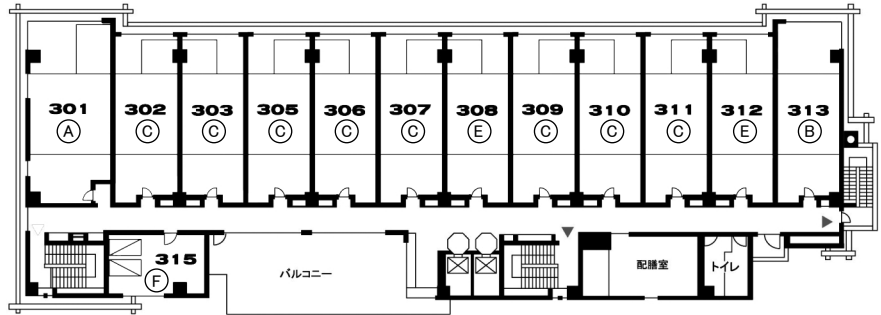

5
階

4
階

3
階

2
階

日光千姫物語 平面図

《お部屋タイプの記号》

- Ⓐ 特別室
- Ⓑ 露天付和室
- Ⓒ 和室
- Ⓓ レディースルーム(和室/女性専用)
- Ⓔ 和洋室
- Ⓕ ツイン(洋室)
- Ⓖ ビジネス・ツイン(洋室)
- Ⓗ ビジネス・シングル(洋室)

当館の客室はすべて禁煙です

1
階