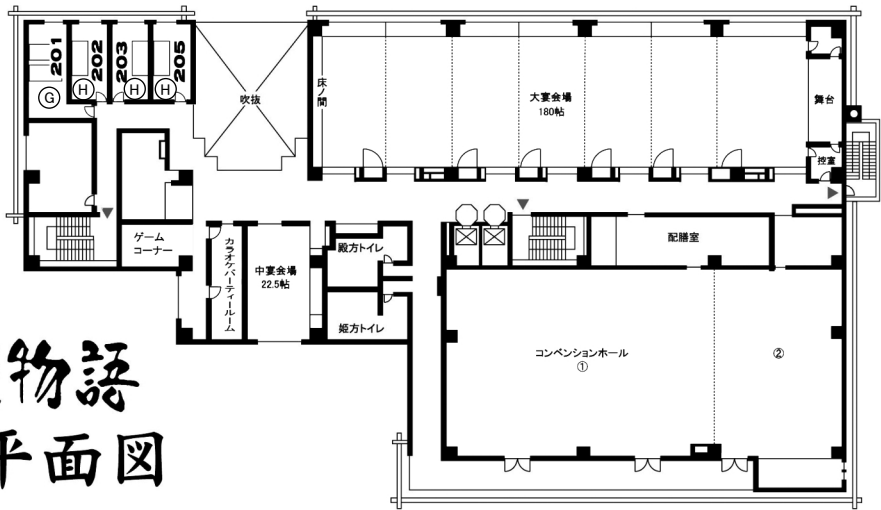

5
階

4
階

3
階

2
階

日光千姫物語 平面図

《お部屋タイプの記号》

- Ⓐ 特別室
- Ⓑ 露天付和室
- Ⓒ 和室
- Ⓓ レディースルーム(和室/女性専用)
- Ⓔ 和洋室
- Ⓕ ツイン(洋室)
- Ⓖ ビジネス・ツイン(洋室)
- Ⓗ ビジネス・シングル(洋室)

当館の客室はすべて禁煙です

1
階